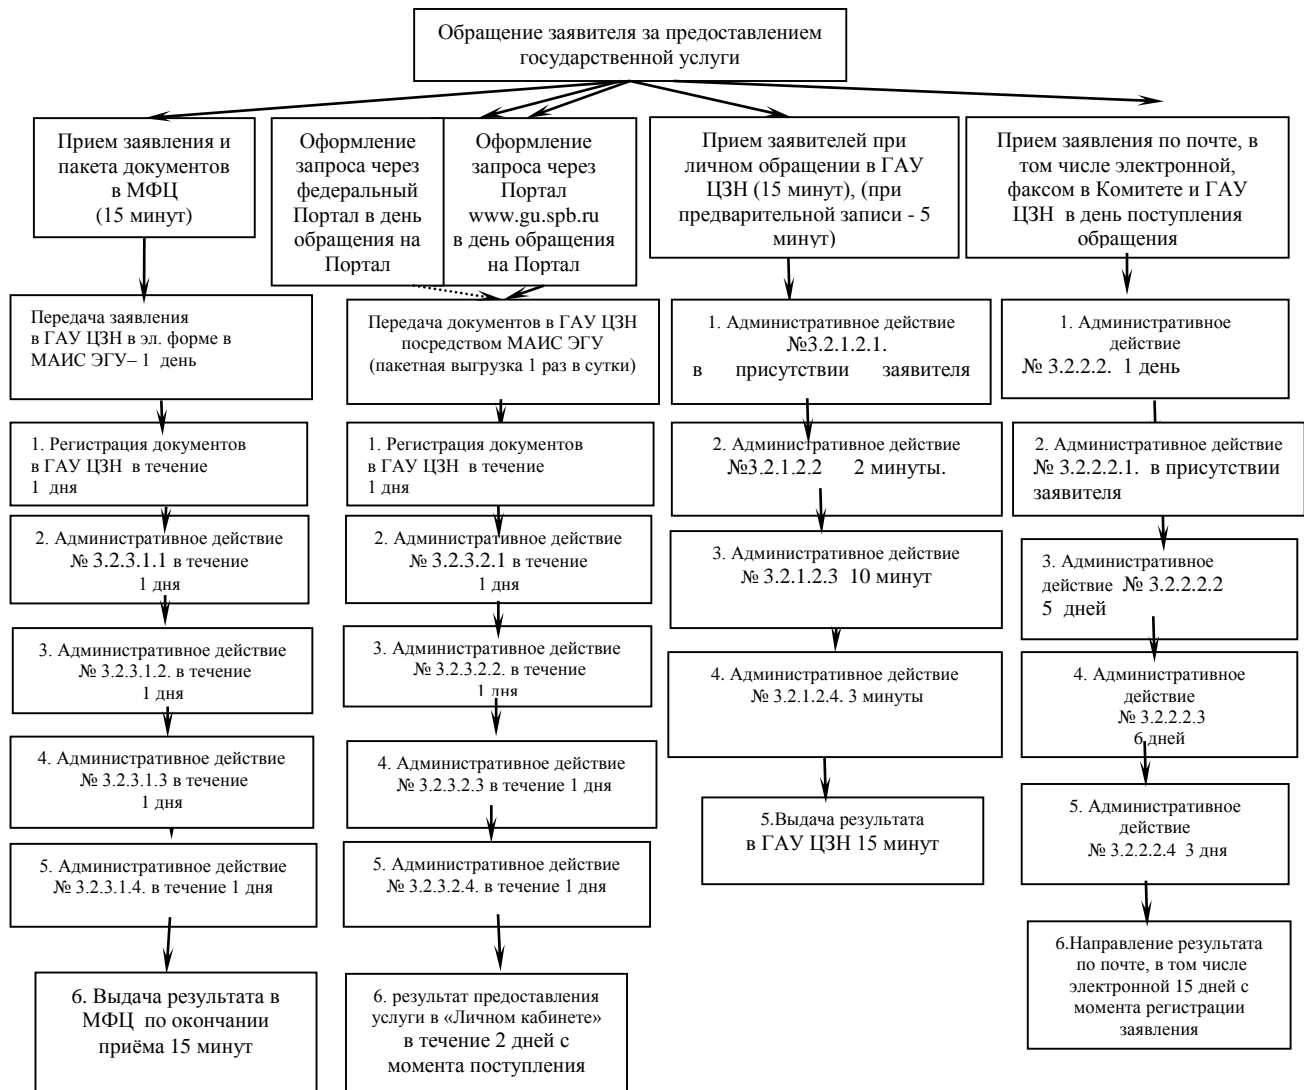

Блок-схема последовательности действий при предоставлении государственной услуги по информированию о положении на рынке труда в Санкт-Петербурге - предоставление заявителям запрашиваемых сведений

**Блок-схема последовательности действий при предоставлении
государственной услуги по информированию
о положении на рынке труда в Санкт-Петербурге
для неопределённого круга лиц - получателей государственной услуги**